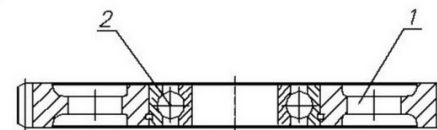

Поз	Обозначение	Наименование	Код	Прим
1	КР-2,4.01.400.01Г	Колесо зубчатое	1	
		Стандартные изделия		
2		Подшипник 50208 ГОСТ 3395-75	1	

Рис.4 КР-2,4.01.300.00Г – Ось ротора

Поз	Обозначение	Наименование	Код	Прим
1	КР-2,4.01.300.03Г	Вал-шестерня	1	
2	КР-2,4.01.300.01	Корпус	1	
3	КР-2,4.01.300.02	Фланец	1	
4	КР-2,4.01.300.06	Гайка	1	
		Стандартные изделия		
5		Подшипник 60206 ГОСТ 7242-70	1	
6		Подшипник 206 ГОСТ 8338-75	1	
7		Манжета 1 - 40 x 52 ГОСТ 8752-70	1	
8		Кольцо 030-034-25 ГОСТ 9833-73	1	