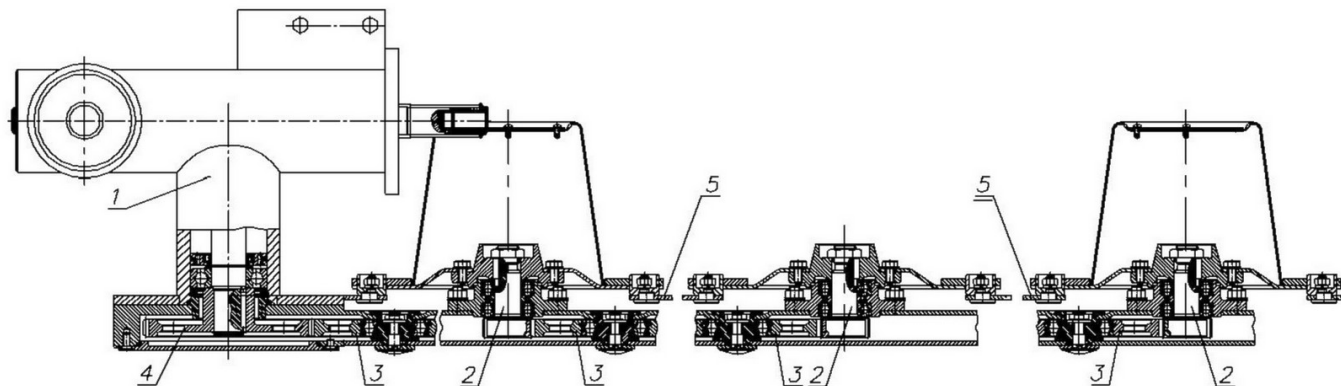

Рис.2 КП-2,4В.01.100.00 – Редуктор

Рис.3 КР-2,4.01.400.00 – Колесо зубчатое

Поз	Обозначение	Наименование	Код	Прим
		Детали		
1	КП-2,4В.01.100.01	Вал	1	
2	КП-2,4В.01.100.02	Колесо зубчатое	1	
3	КП-2,4В.01.100.03	Колесо зубчатое	1	
4	КП-2,4В.01.100.04	Вал горизонтальный	1	
5	КП-2,4В.01.100.09	Колесо зубчатое	1	
6	КР-2,1М.01.100.02	Вал-шестерня	1	
		Стандартные изделия		
8		Подшипник 308 ГОСТ 8338-75	3	
9		Подшипник 309 ГОСТ 8338-75	2	
10		Подшипник 80308 ГОСТ 7242-81	1	
11		Манжета 1-40x60 ГОСТ 8752-79	2	
12		Манжета 1-45x65 ГОСТ 8752-79	1	