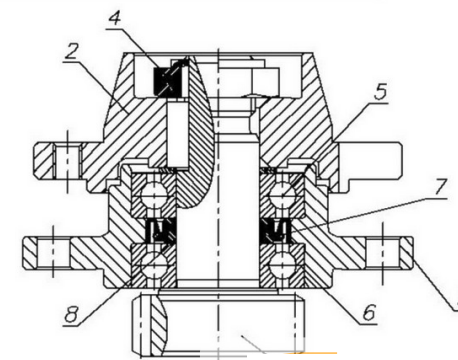

Поз	Обозначение	Наименование	Код	Прим
1	КР-2,4.01.400.01Г	Колесо зубчатое	1	
		Стандартные изделия		
2		Подшипник 50208 ГОСТ 3395-75	1	

Рис.4 КР-2,4.01.300.00Г – Ось ротора

Поз	Обозначение	Наименование	Код	Прим
1	КР-2,4.01.300.03Г	Вал-шестерня	1	
2	КР-2,4.01.300.01	Корпус	1	
3	КР-2,4.01.300.02	Фланец	1	
4	КР-2,4.01.300.06	Гайка	1	
		Стандартные изделия		
5		Подшипник 60206 ГОСТ 7242-70	1	
6		Подшипник 206 ГОСТ 8338-75	1	
7		Манжета 1 - 40 x 52 ГОСТ 8752-70	1	
8		Кольцо 030-034-25 ГОСТ 9833-73	1	

Рис.5 КП-2,4В.04.000.00 – Корпус с валом

Поз	Обозначение	Наименование Детали	Кол.	Прим.
1	КП-2,4В.04.000.01	Вал шкива	1	
		Стандартные изделия		
2		Подшипник 80309 ГОСТ 7242-81	2	

Архангельск (8182)63-90-72
Астана (7172)727-132
Астрахань (8512)99-46-04
Барнаул (3852)73-04-60
Белгород (4722)40-23-64
Брянск (4832)59-03-52
Владивосток (423)249-28-31
Волгоград (844)278-03-48
Вологда (8172)26-41-59
Воронеж (473)204-51-73
Екатеринбург (343)384-55-89