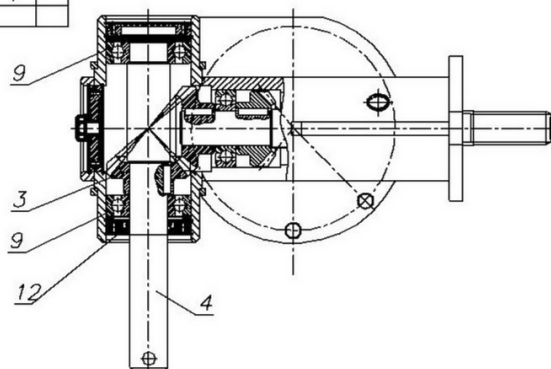

Поз	Обозначение	Наименование	Код	Прим
1	КР-2,4.01.400.01Г	Колесо зубчатое	1	
		Стандартные изделия		
2		Подшипник 50208 ГОСТ 3395-75	1	

Рис.4 КР-2,4.01.300.00Г – Ось ротора

Поз	Обозначение	Наименование	Код	Прим
1	КР-2,4.01.300.03Г	Вал-шестерня	1	
2	КР-2,4.01.300.01	Корпус	1	
3	КР-2,4.01.300.02	Фланец	1	
4	КР-2,4.01.300.06	Гайка	1	
		Стандартные изделия		
5		Подшипник 60206 ГОСТ 7242-70	1	
6		Подшипник 206 ГОСТ 8338-75	1	
7		Манжета 1 - 40 x 52 ГОСТ 8752-70	1	
8		Кольцо 030-034-25 ГОСТ 9833-73	1	