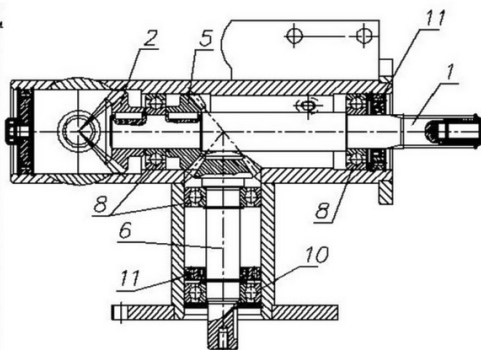

Поз	Обозначение	Наименование	Код	Прим
		Сборочные единицы		
1	КП-2,4В.01.100.00	Редуктор	1	
2	КР-2,4.01.300.00М	Ось ротора	6	
3	КР-2,4.01.400.00	Колесо зубчатое	12	
		Детали		
4	КР-2,4.01.000.01Г	Колесо зубчатое	1	
5	КР-2,4.01.000.07	Наж	12	

Рис.2 КП-2,4В.01.100.00 – Редуктор

Рис.3 КР-2,4.01.400.00 – Колесо зубчатое

Поз	Обозначение	Наименование	Код	Прим
		Детали		
1	КП-2,4В.01.100.01	Вал	1	
2	КП-2,4В.01.100.02	Колесо зубчатое	1	
3	КП-2,4В.01.100.03	Колесо зубчатое	1	
4	КП-2,4В.01.100.04	Вал горизонтальный	1	
5	КП-2,4В.01.100.09	Колесо зубчатое	1	
6	КР-2,1М.01.100.02	Вал-шестерня	1	
		Стандартные изделия		
8		Подшипник 308 ГОСТ 8338-75	3	
9		Подшипник 309 ГОСТ 8338-75	2	
10		Подшипник 80308 ГОСТ 7242-81	1	
11		Манжета 1-40x60 ГОСТ 8752-79	2	
12		Манжета 1-45x65 ГОСТ 8752-79	1	