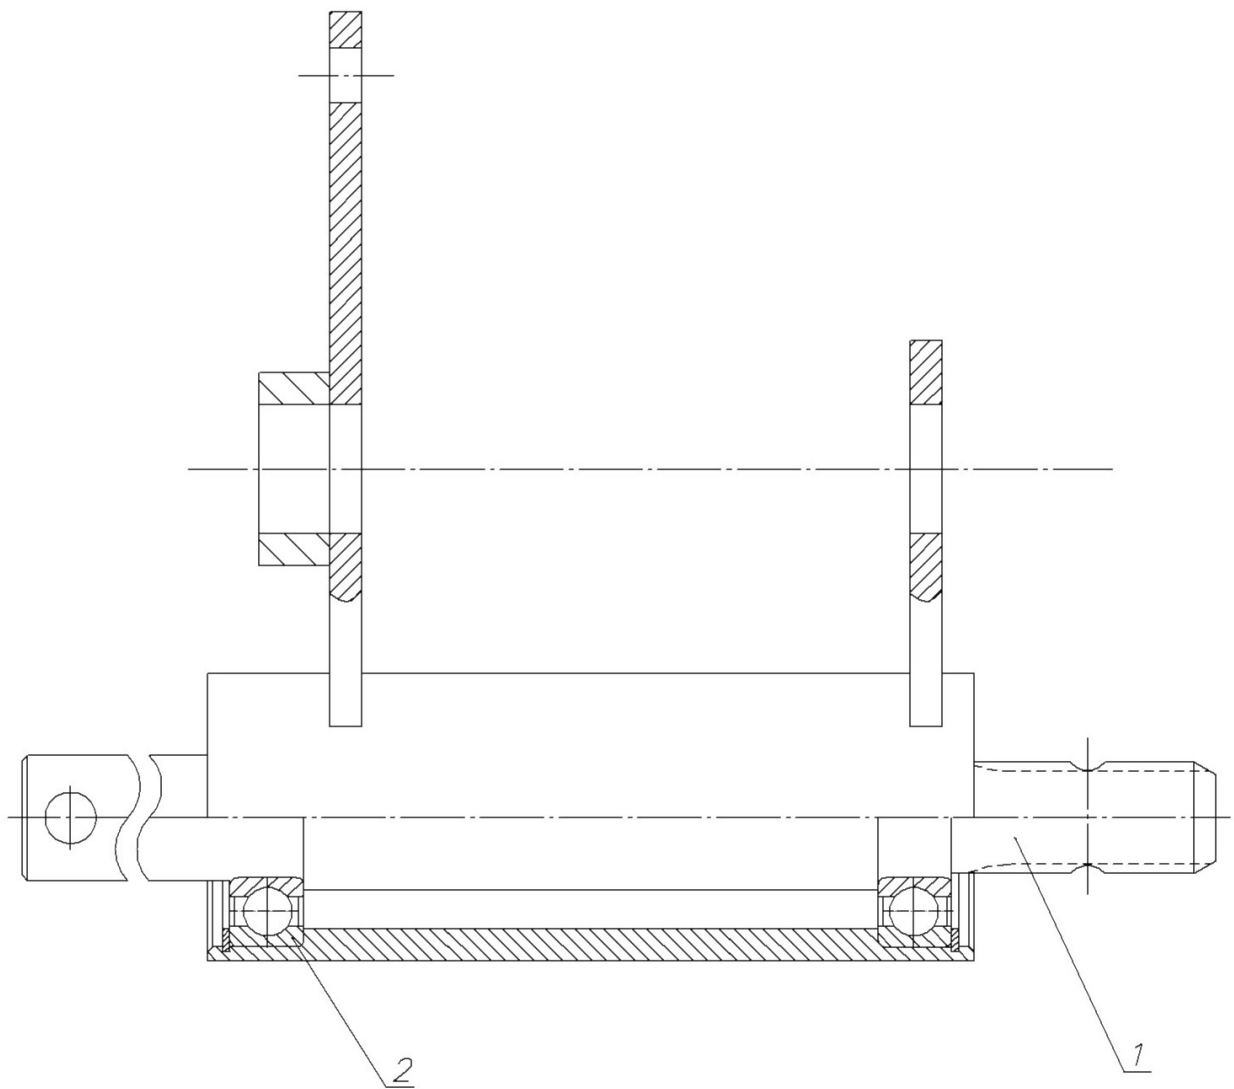

Поз	Обозначение	Наименование Детали	Кол.	Прим.
1	КП-2,4В.04.000.01	Вал шкива	1	
		Стандартные изделия		
2		Подшипник 80309 ГОСТ 7242-81	2