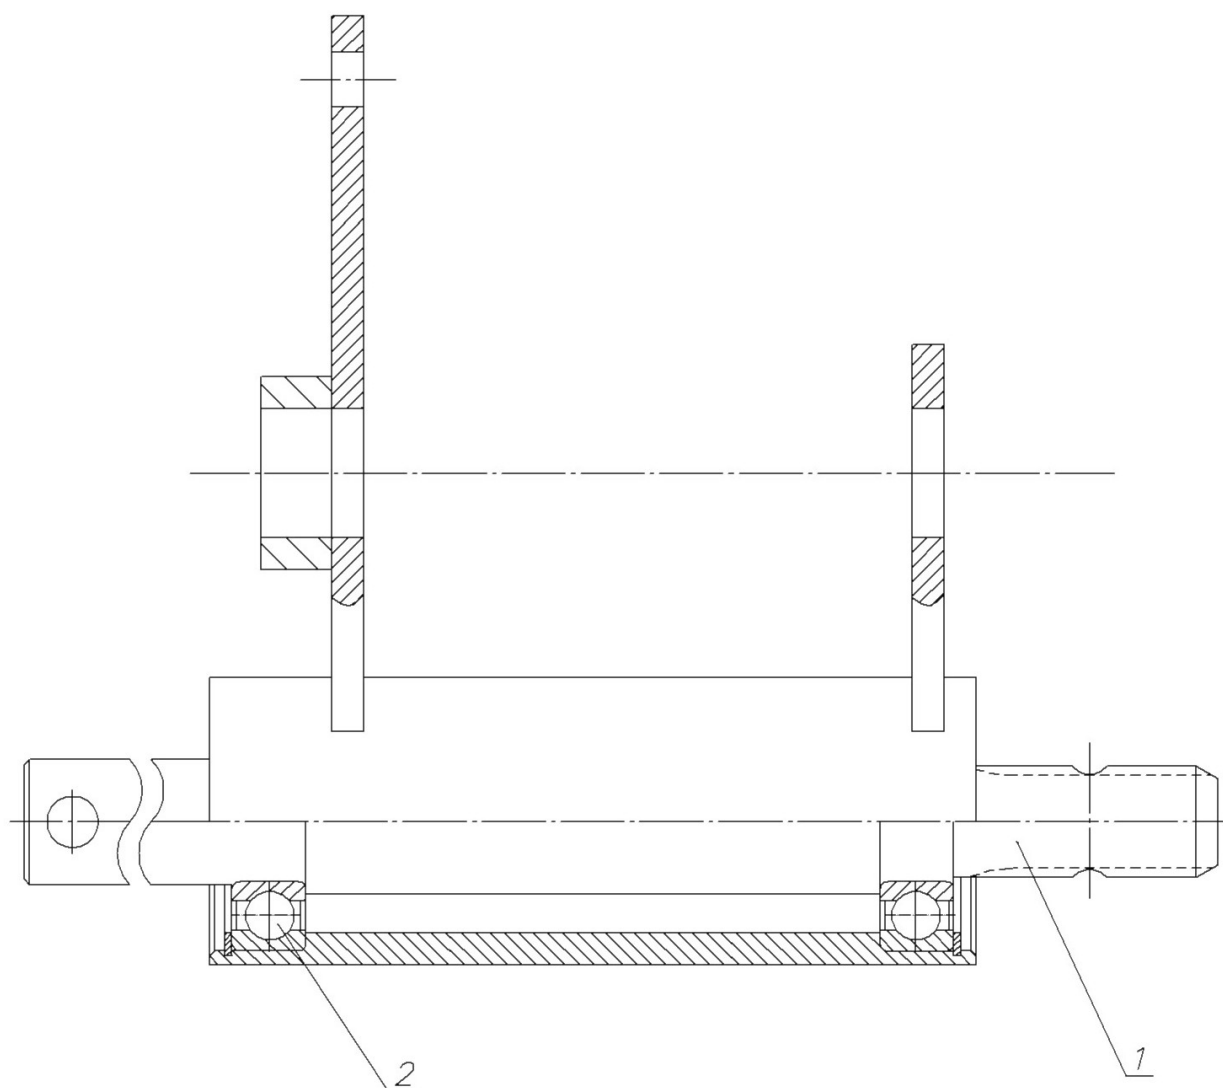

Каталог запасных частей косилки КР-3,2М:

Рис.5 КР-2,4В.04.000.00 – Корпус с валом

Поз	Обозначение	Наименование Детали	Кол.	Прим.
1	КР-2,4В.04.000.01	Вал шкива	1	
		Стандартные изделия		
2		Подшипник 80309 ГОСТ 7242-81	2