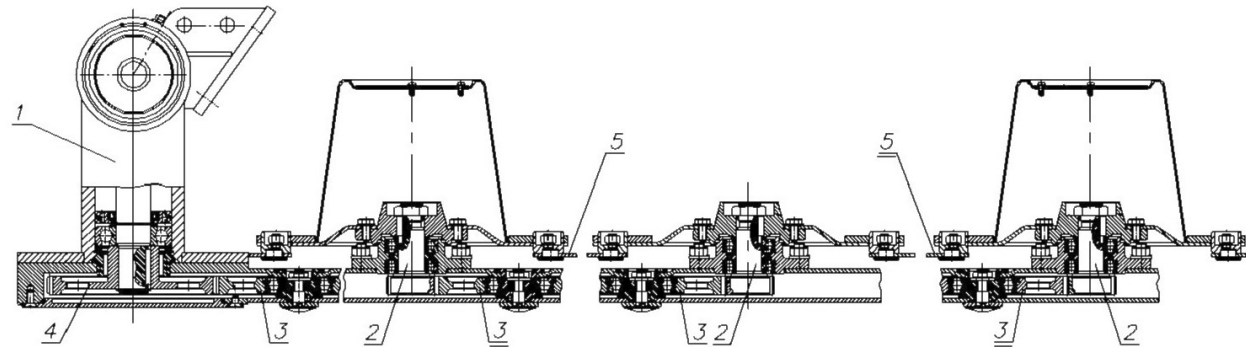

Рис.2 КР-2,1М.01.100.00 – Редуктор

Рис.3 КР-2,4.01.300.00Г – Ось ротора

Поз	Обозначение	Наименование Детали	Код	Прим
1	КР-2,1М.01.100.01	Вал	1	
2	КР-2,1М.01.100.02	Вал-шестерня	1	
3	КР-2,4.01.100.03	Колесо зубчатое	1	Зам.
Стандартные изделия				
5		Подшипник 308		
		ГОСТ 8338-75	3	
6		Подшипник 80308		
		ГОСТ 7242-81	1	
7		Манжета 1-40x60		
		ГОСТ 8752-79	2	