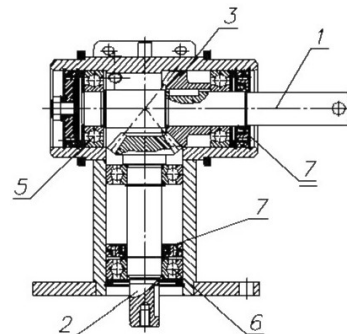

Сайт:<http://agramak.nt-rt>, эл. почта: akh@nt-rt.ru

Каталог запасных частей косилки КР-3,2М: Рис.1 КР-3,2М.01.000.00 – Брус режущий

Поз	Обозначение	Наименование Сборочные единицы	Код	Прим
1	КР-2,1М.01.100.00	Редуктор	1	Зам.
2	КР-2,4.01.300.00	Ось ротора	8	Зам.
3	КР-2,4.01.400.00	Колесо зубчатое	16	Зам.
Детали				
4	КР-2,4.01.000.01	Колесо зубчатое	1	Зам.
5	КР-2,4.01.000.07	Наж	16	Зам.

Рис.2 КР-2,1М.01.100.00 – Редуктор

Рис.3 КР-2,4.01.300.00Г – Ось ротора

Поз	Обозначение	Наименование Детали	Код	Прим
1	КР-2,1М.01.100.01	Вал	1	
2	КР-2,1М.01.100.02	Вал-шестерня	1	
3	КР-2,4.01.100.03	Колесо зубчатое	1	Зам.
Стандартные изделия				
5		Подшипник 308		
		ГОСТ 8338-75	3	
6		Подшипник 80308		
		ГОСТ 7242-81	1	
7		Манжета 1-40x60		
		ГОСТ 8752-79	2	