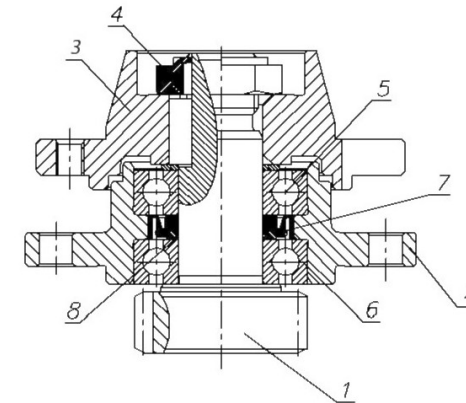

Поз	Обозначение	Наименование Детали	Код	Прим
1	КР-2,4.01.300.03Г	Вал-шестерня	1	
2	КР-2,4.01.300.01	Карпус	1	
3	КР-2,4.01.300.02	Фланец	1	
4	КР-2,4.01.300.06	Гайка	1	
Стандартные изделия				
5		Подшипник 60206		
		ГОСТ 7242-70	1	
6		Подшипник 206		
		ГОСТ 8338-75	1	
7		Манжета 1 - 40 x 52		
		ГОСТ 8752-70	1	
8		Кольцо 030-034-25		
		ГОСТ 9833-73	1	