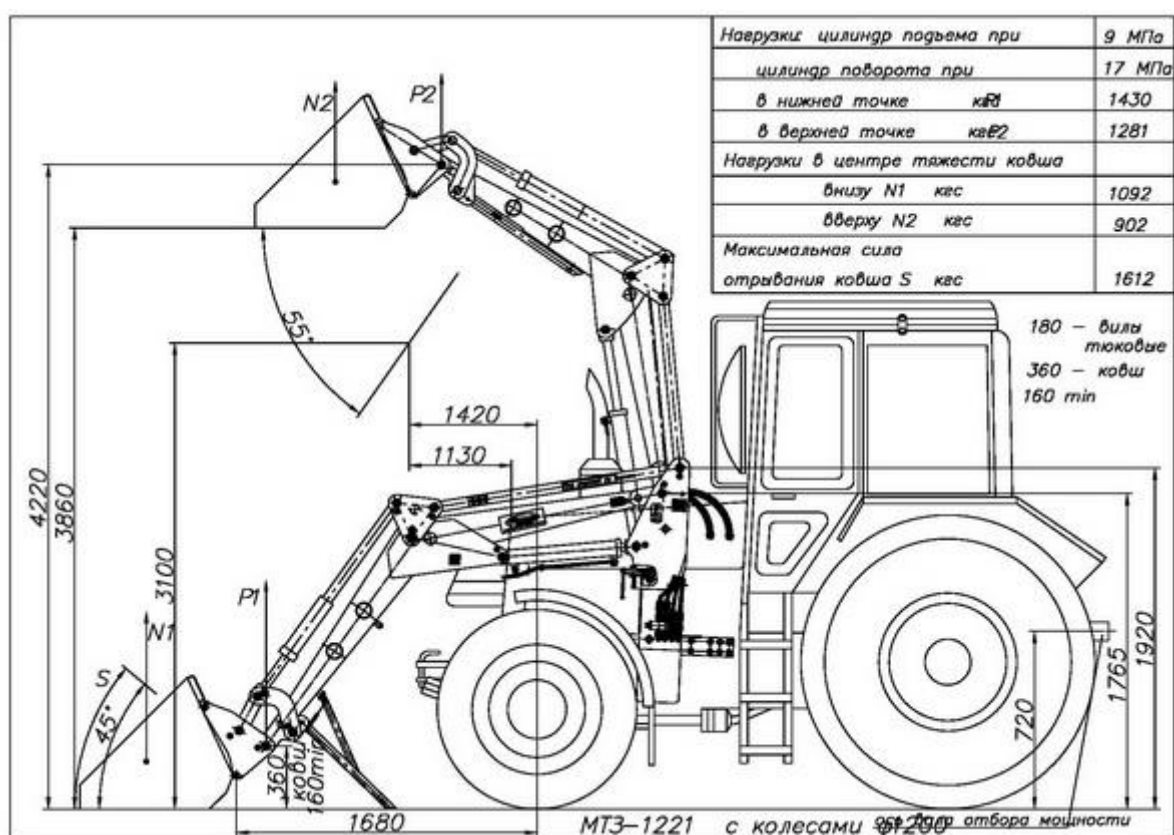

Базовая комплектация машин серии МКДУ-1221Б основана на применении нового поколения фронтальных широкоуниверсальных погрузчиков с быстросъемным гидropодъемником и полуавтоматической сменой рабочих органов.

Сфера использования:

- сельскохозяйственные и фермерские хозяйства;
- коммунальные хозяйства;
- дорожно-эксплуатационные службы;
- строительные организации.

Комплектация:

Базовая комплектация:

- Трактор МТЗ-1221
- гидropодъемник, грузоподъемностью - 1,5 тн.
- суппорт для быстрой смены рабочих органов.

Архангельск (8182)63-90-72
Астана (7172)727-132
Астрахань (8512)99-46-04
Барнаул (3852)73-04-60
Белгород (4722)40-23-64
Брянск (4832)59-03-52
Владивосток (423)249-28-31
Волгоград (844)278-03-48
Вологда (8172)26-41-59
Воронеж (473)204-51-73
Екатеринбург (343)384-55-89

Иваново (4932)77-34-06
Ижевск (3412)26-03-58
Иркутск (395)279-98-46
Казань (843)206-01-48
Калининград (4012)72-03-81
Калуга (4842)92-23-67
Кемерово (3842)65-04-62
Киров (8332)68-02-04
Краснодар (861)203-40-90
Красноярск (391)204-63-61
Курск (4712)77-13-04
Липецк (4742)52-20-81

Киргизия (996)312-96-26-47

Магнитогорск (3519)55-03-13
Москва (495)268-04-70
Мурманск (8152)59-64-93
Набережные Челны (8552)20-53-41
Нижний Новгород (831)429-08-12
Новокузнецк (3843)20-46-81
Новосибирск (383)227-86-73
Омск (3812)21-46-40
Орел (4862)44-53-42
Оренбург (3532)37-68-04
Пенза (8412)22-31-16

Казахстан (772)734-952-31

Пермь (342)205-81-47
Ростов-на-Дону (863)308-18-15
Рязань (4912)46-61-64
Самара (846)206-03-16
Санкт-Петербург (812)309-46-40
Саратов (845)249-38-78
Севастополь (8692)22-31-93
Симферополь (3652)67-13-56
Смоленск (4812)29-41-54
Сочи (862)225-72-31
Ставрополь (8652)20-65-13

Таджикистан (992)427-82-92-69

Сургут (3462)77-98-35
Тверь (4822)63-31-35
Томск (3822)98-41-53
Тула (4872)74-02-29
Тюмень (3452)66-21-18
Ульяновск (8422)24-23-59
Уфа (347)229-48-12
Хабаровск (4212)92-98-04
Челябинск (351)202-03-61
Череповец (8202)49-02-64
Ярославль (4852)69-52-93